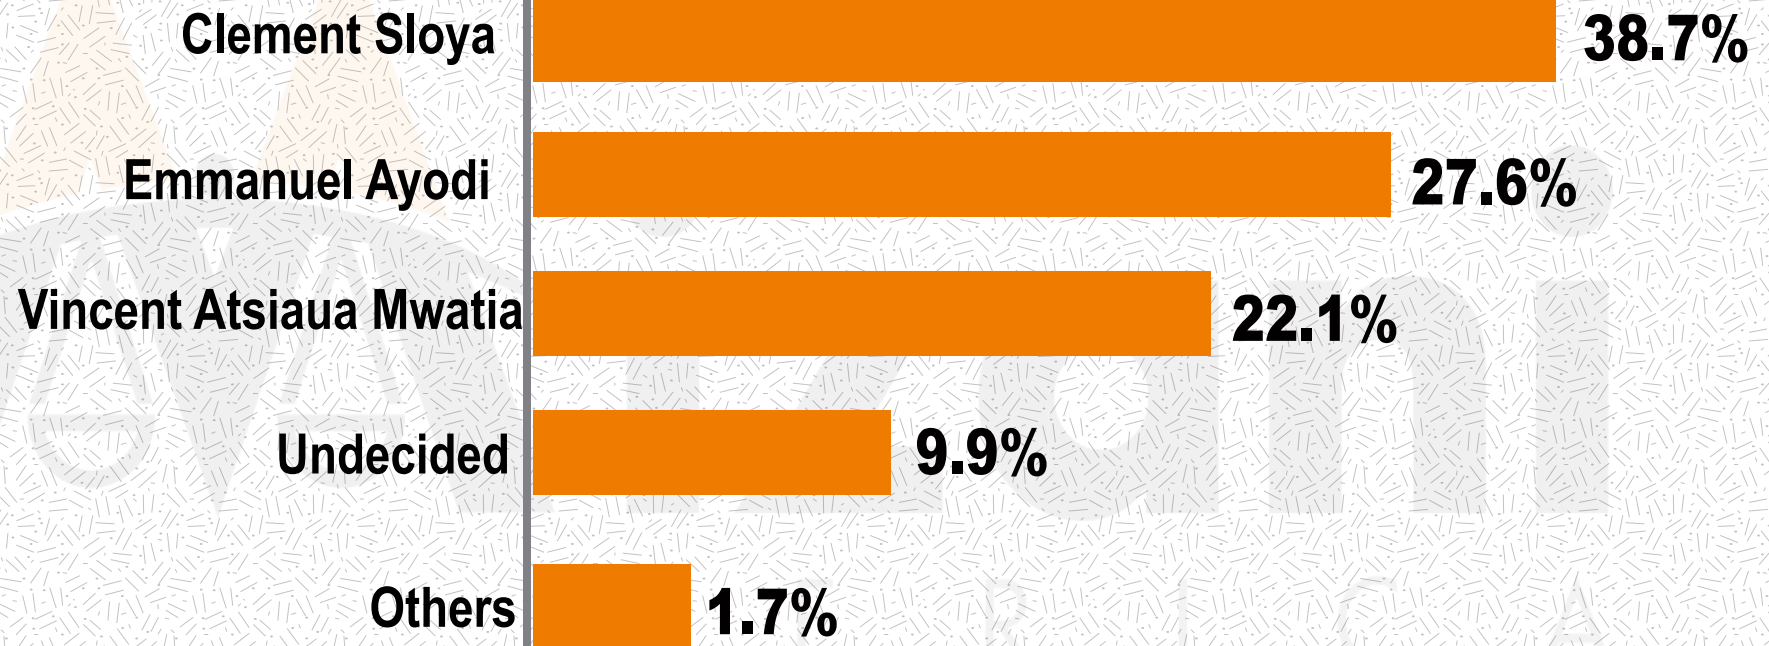

# Woman Rep.

**BEATRICE AGADALA**  
**31.9%**

**WINNIE VUGUSTA**  
**24.4%**

**MARY AMALEMBA**  
**18.4%**

**VIHIGA COUNTY**

@mizaniafrica

@Mizaniafrica

## Popularity Ranking

@mizaniafrica

@Mizaniafrica