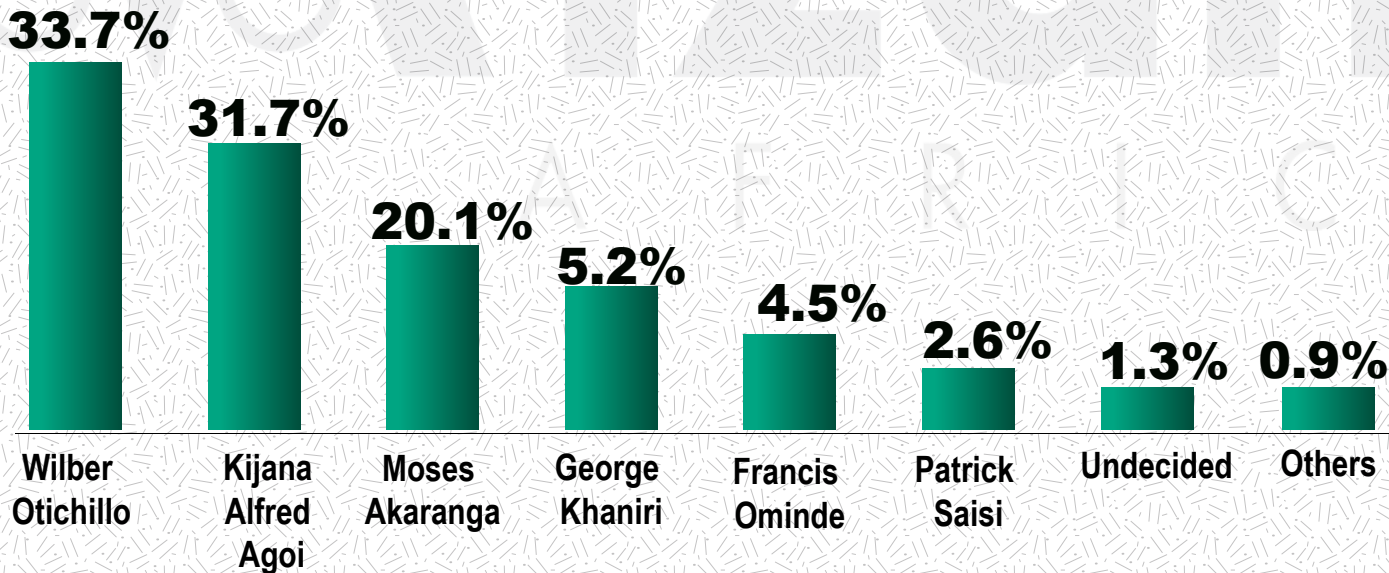

## Employment Status

@mizaniafrica

@Mizaniafrica

# Gubernatorial

**WILBER OTICHILO**  
**33.7%**

**KIJANA ALFRED AGOI**  
**31.7%**

**MOSES AKARANGA**  
**20.1%**

**VIHIGA COUNTY**

@mizaniafrica

@Mizaniafrica

# Senatorial

**GODFFREY OSOTSI**  
**36.8%**

**JACKSON SWADI**  
**23.1%**

**JAMES BABIRA NDEDAH**  
**20.0%**

**VIHIGA COUNTY**

@mizaniafrica

@Mizaniafrica

# Woman Rep.

**BEATRICE AGADALA**  
**31.9%**

**WINNIE VUGUSTA**  
**24.4%**

**MARY AMALEMBA**  
**18.4%**

**VIHIGA COUNTY**

@mizaniafrica

@Mizaniafrica