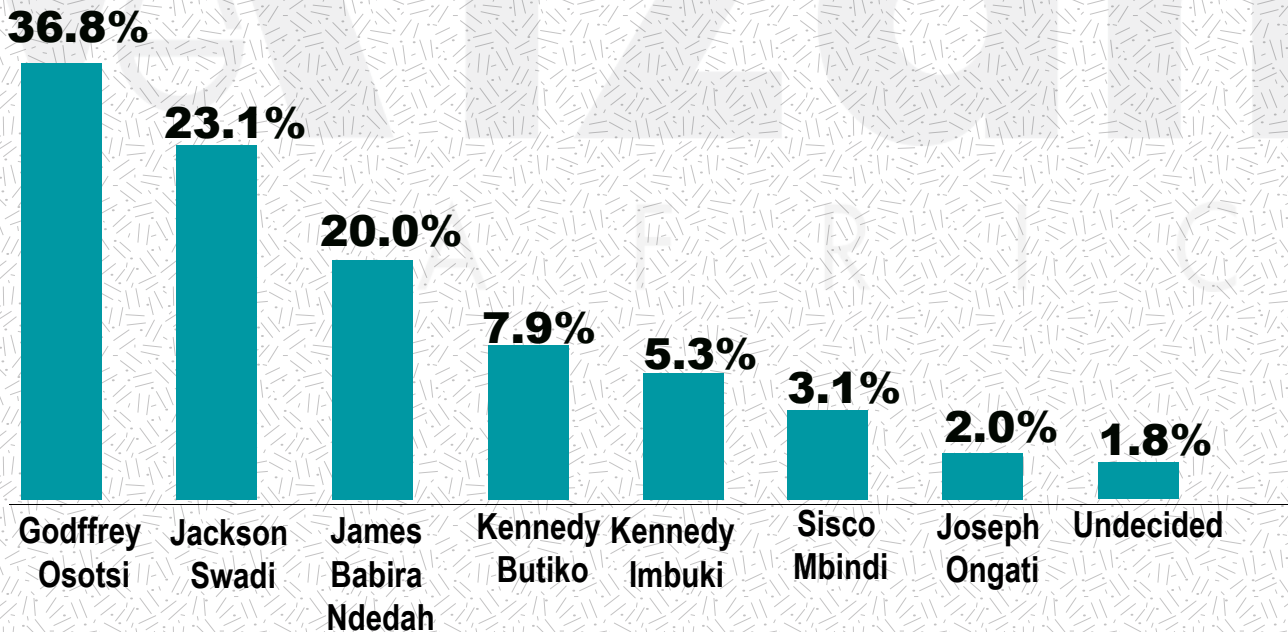

## Employment Status

@mizaniafrica

@Mizaniafrica

# Gubernatorial

**WILBER OTICHILO**  
**33.7%**

**KIJANA ALFRED AGOI**  
**31.7%**

**MOSES AKARANGA**  
**20.1%**

**VIHIGA COUNTY**

@mizaniafrica

@Mizaniafrica

# Senatorial

**GODFFREY OSOTSI**  
**36.8%**

**JACKSON SWADI**  
**23.1%**

**JAMES BABIRA NDEDAH**  
**20.0%**

**VIHIGA COUNTY**

@mizaniafrica

@Mizaniafrica

# Woman Rep.

**BEATRICE AGADALA**  
**31.9%**

**WINNIE VUGUSTA**  
**24.4%**

**MARY AMALEMBA**  
**18.4%**

**VIHIGA COUNTY**

@mizaniafrica

@Mizaniafrica