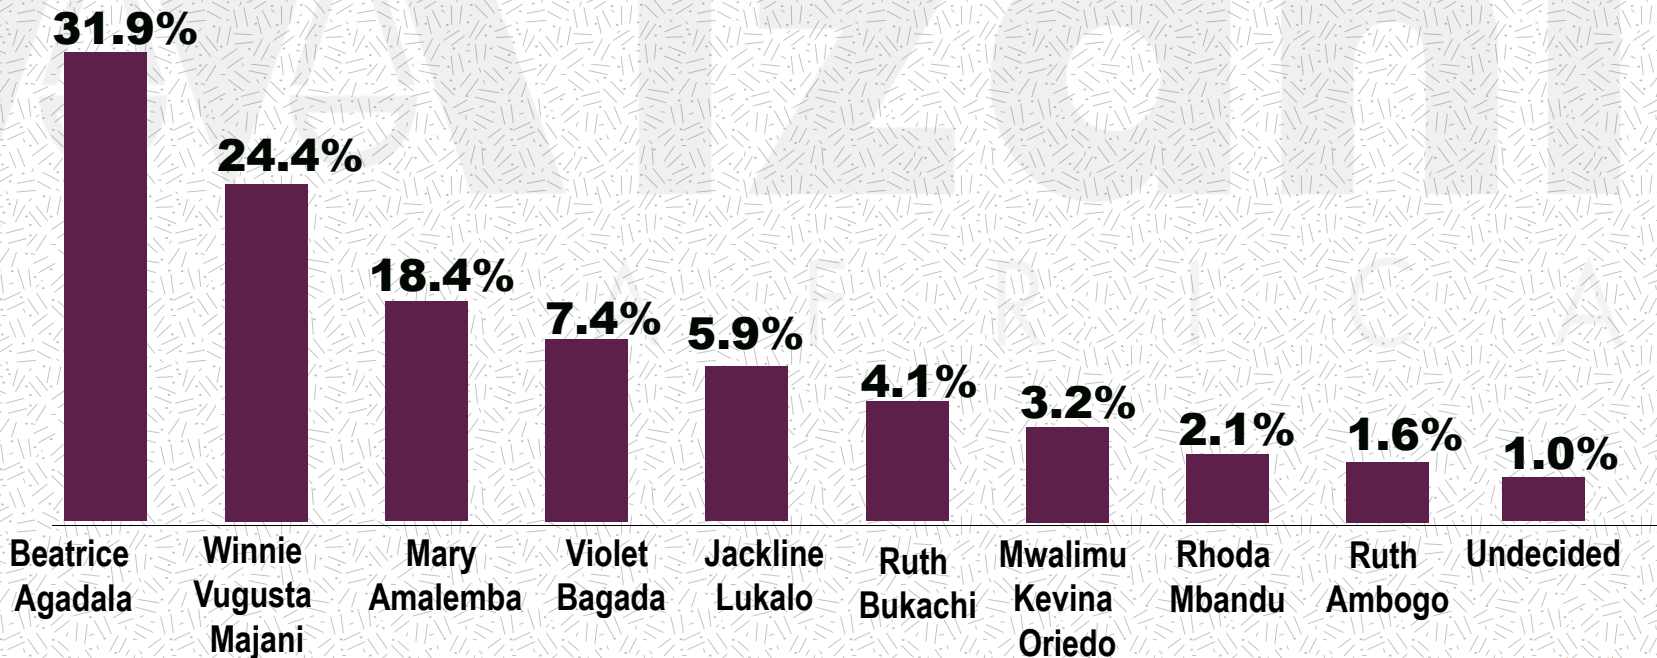

# Gubernatorial

**WILBER OTICHILO**  
**33.7%**

**KIJANA ALFRED AGOI**  
**31.7%**

**MOSES AKARANGA**  
**20.1%**

**VIHIGA COUNTY**

@mizaniafrica

@Mizaniafrica

# Senatorial

**GODFFREY OSOTSI**  
**36.8%**

**JACKSON SWADI**  
**23.1%**

**JAMES BABIRA NDEDAH**  
**20.0%**

**VIHIGA COUNTY**

@mizaniafrica

@Mizaniafrica

# Woman Rep.

**BEATRICE AGADALA**  
**31.9%**

**WINNIE VUGUSTA**  
**24.4%**

**MARY AMALEMBA**  
**18.4%**

**VIHIGA COUNTY**

@mizaniafrica

@Mizaniafrica

## Popularity Ranking

@mizaniafrica

@Mizaniafrica