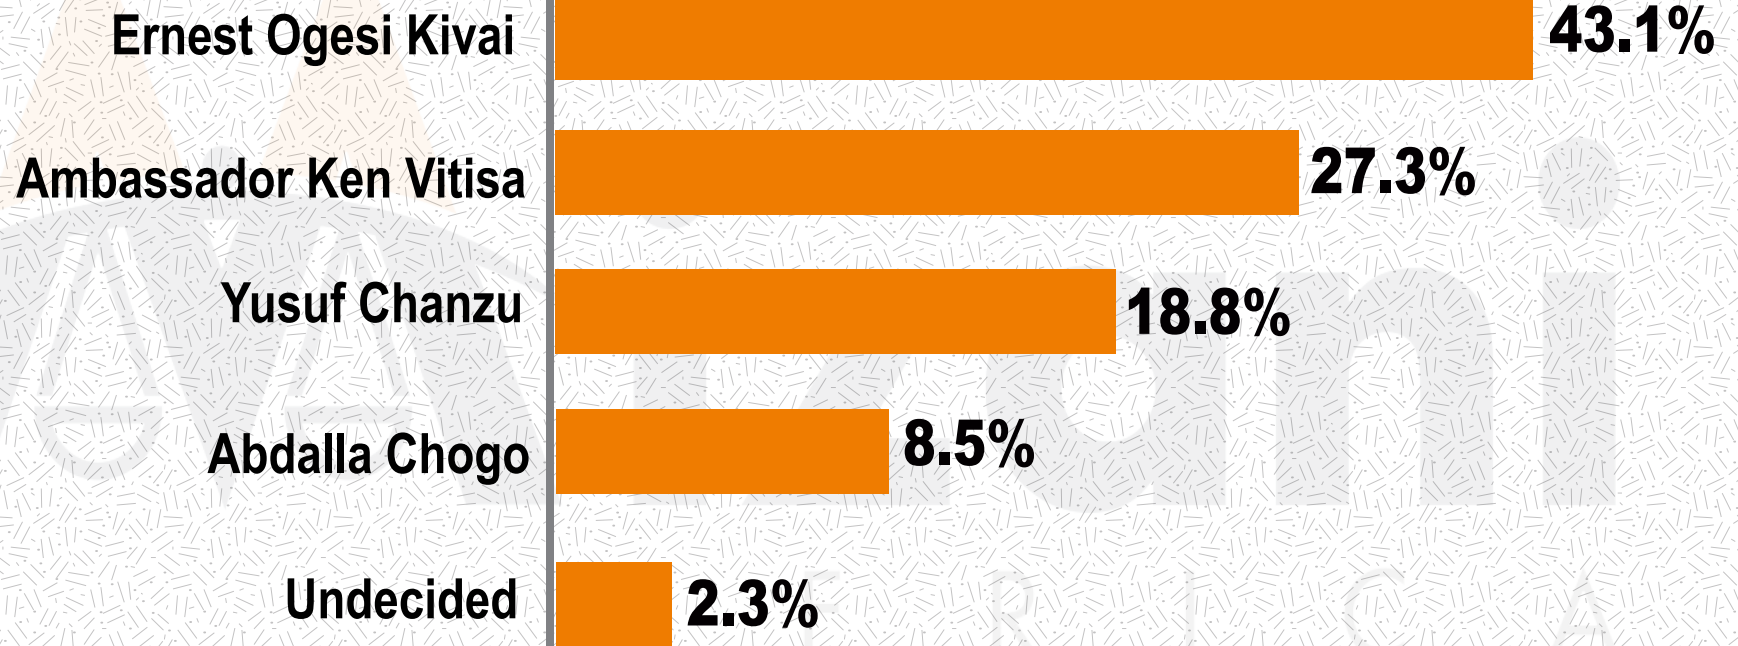

# Senatorial

**GODFFREY OSOTSI**  
**36.8%**

**JACKSON SWADI**  
**23.1%**

**JAMES BABIRA NDEDAH**  
**20.0%**

**VIHIGA COUNTY**

@mizaniafrica

@Mizaniafrica

# Woman Rep.

**BEATRICE AGADALA**  
**31.9%**

**WINNIE VUGUSTA**  
**24.4%**

**MARY AMALEMBA**  
**18.4%**

**VIHIGA COUNTY**

@mizaniafrica

@Mizaniafrica

## Popularity Ranking

@mizaniafrica

@Mizaniafrica